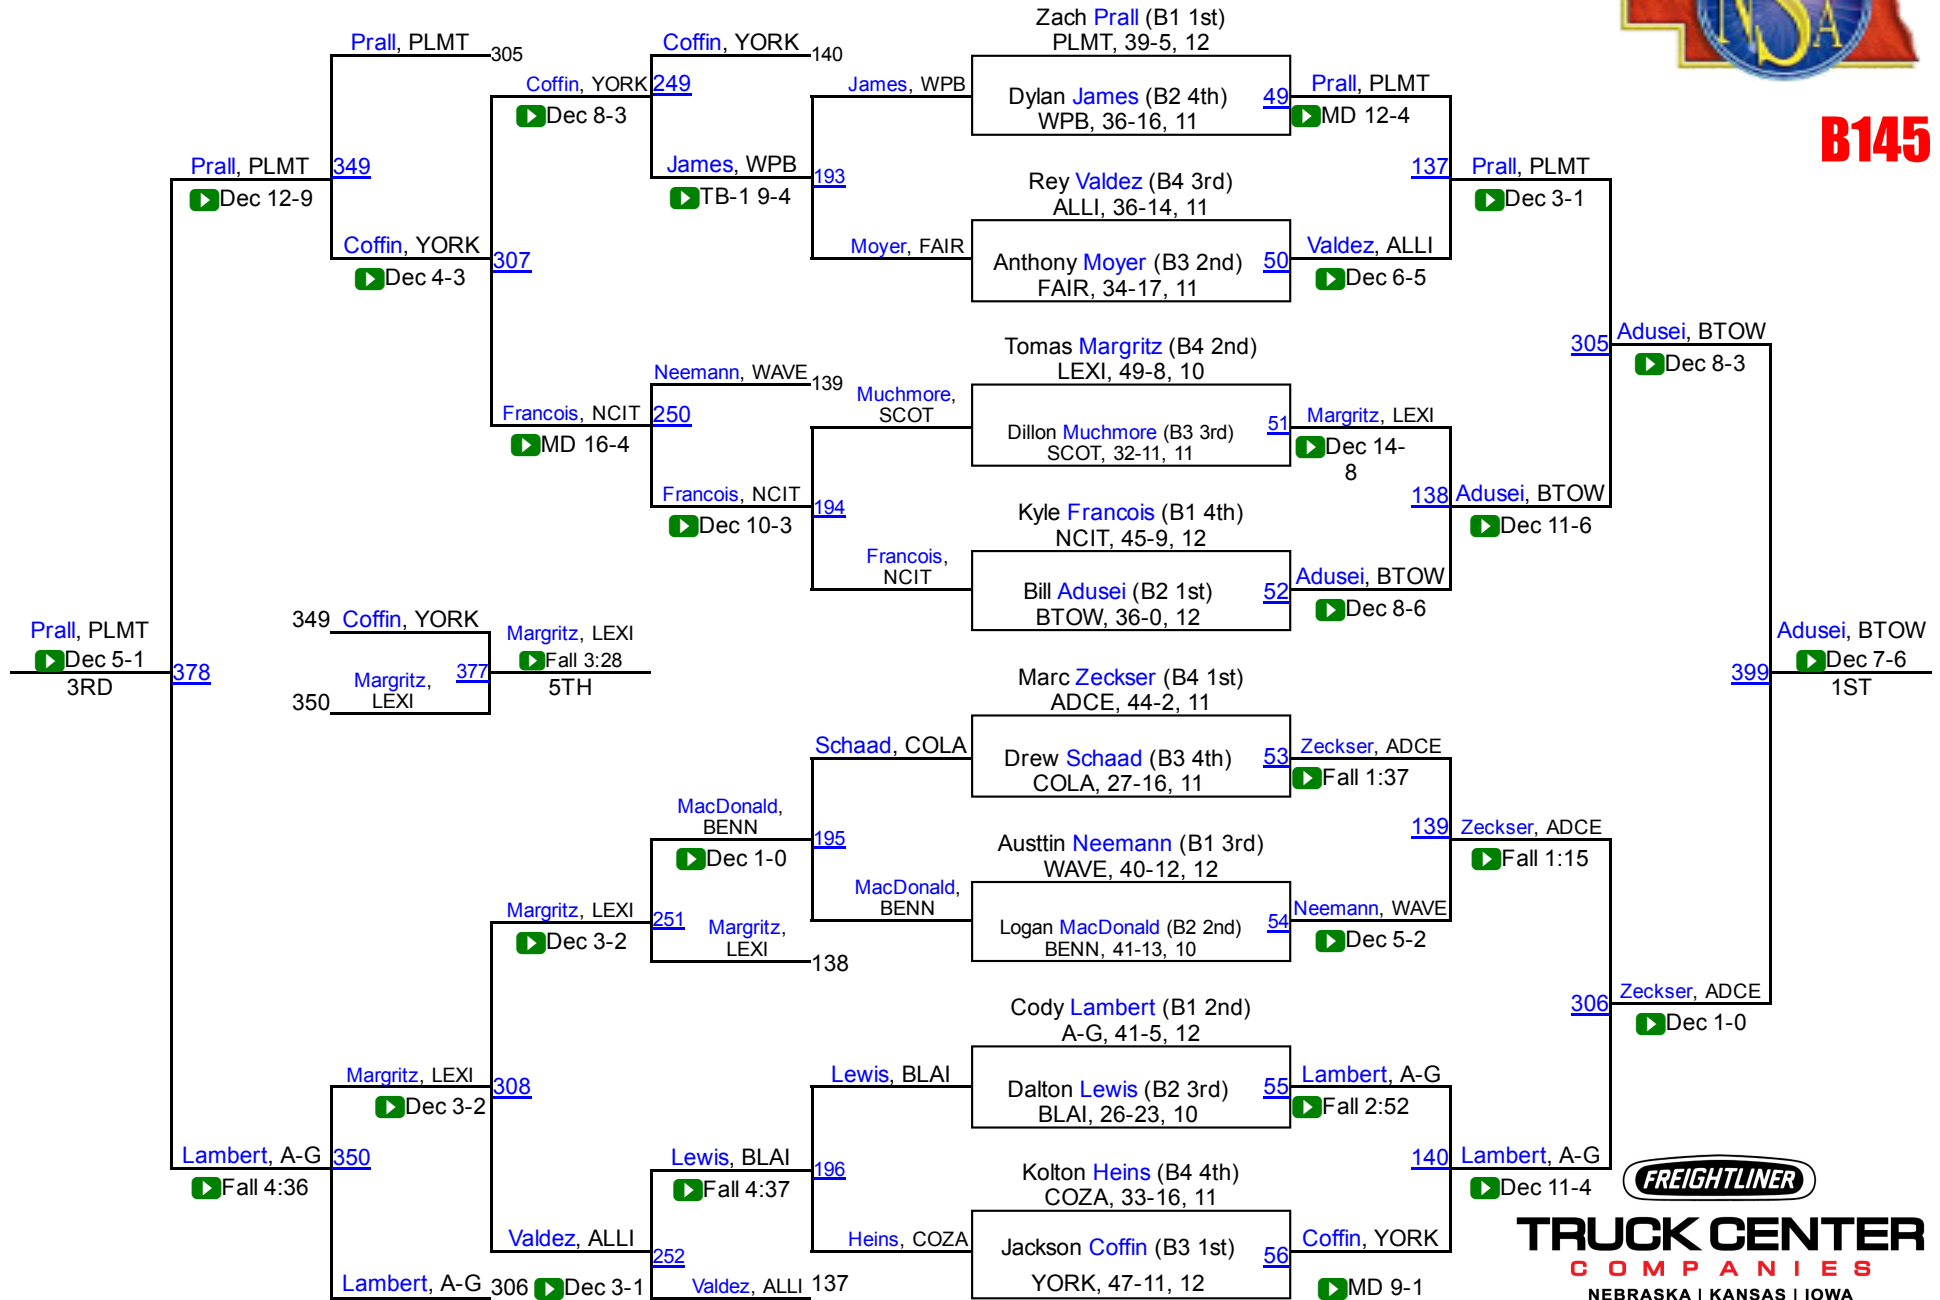

2016 NSAA Championships

B145