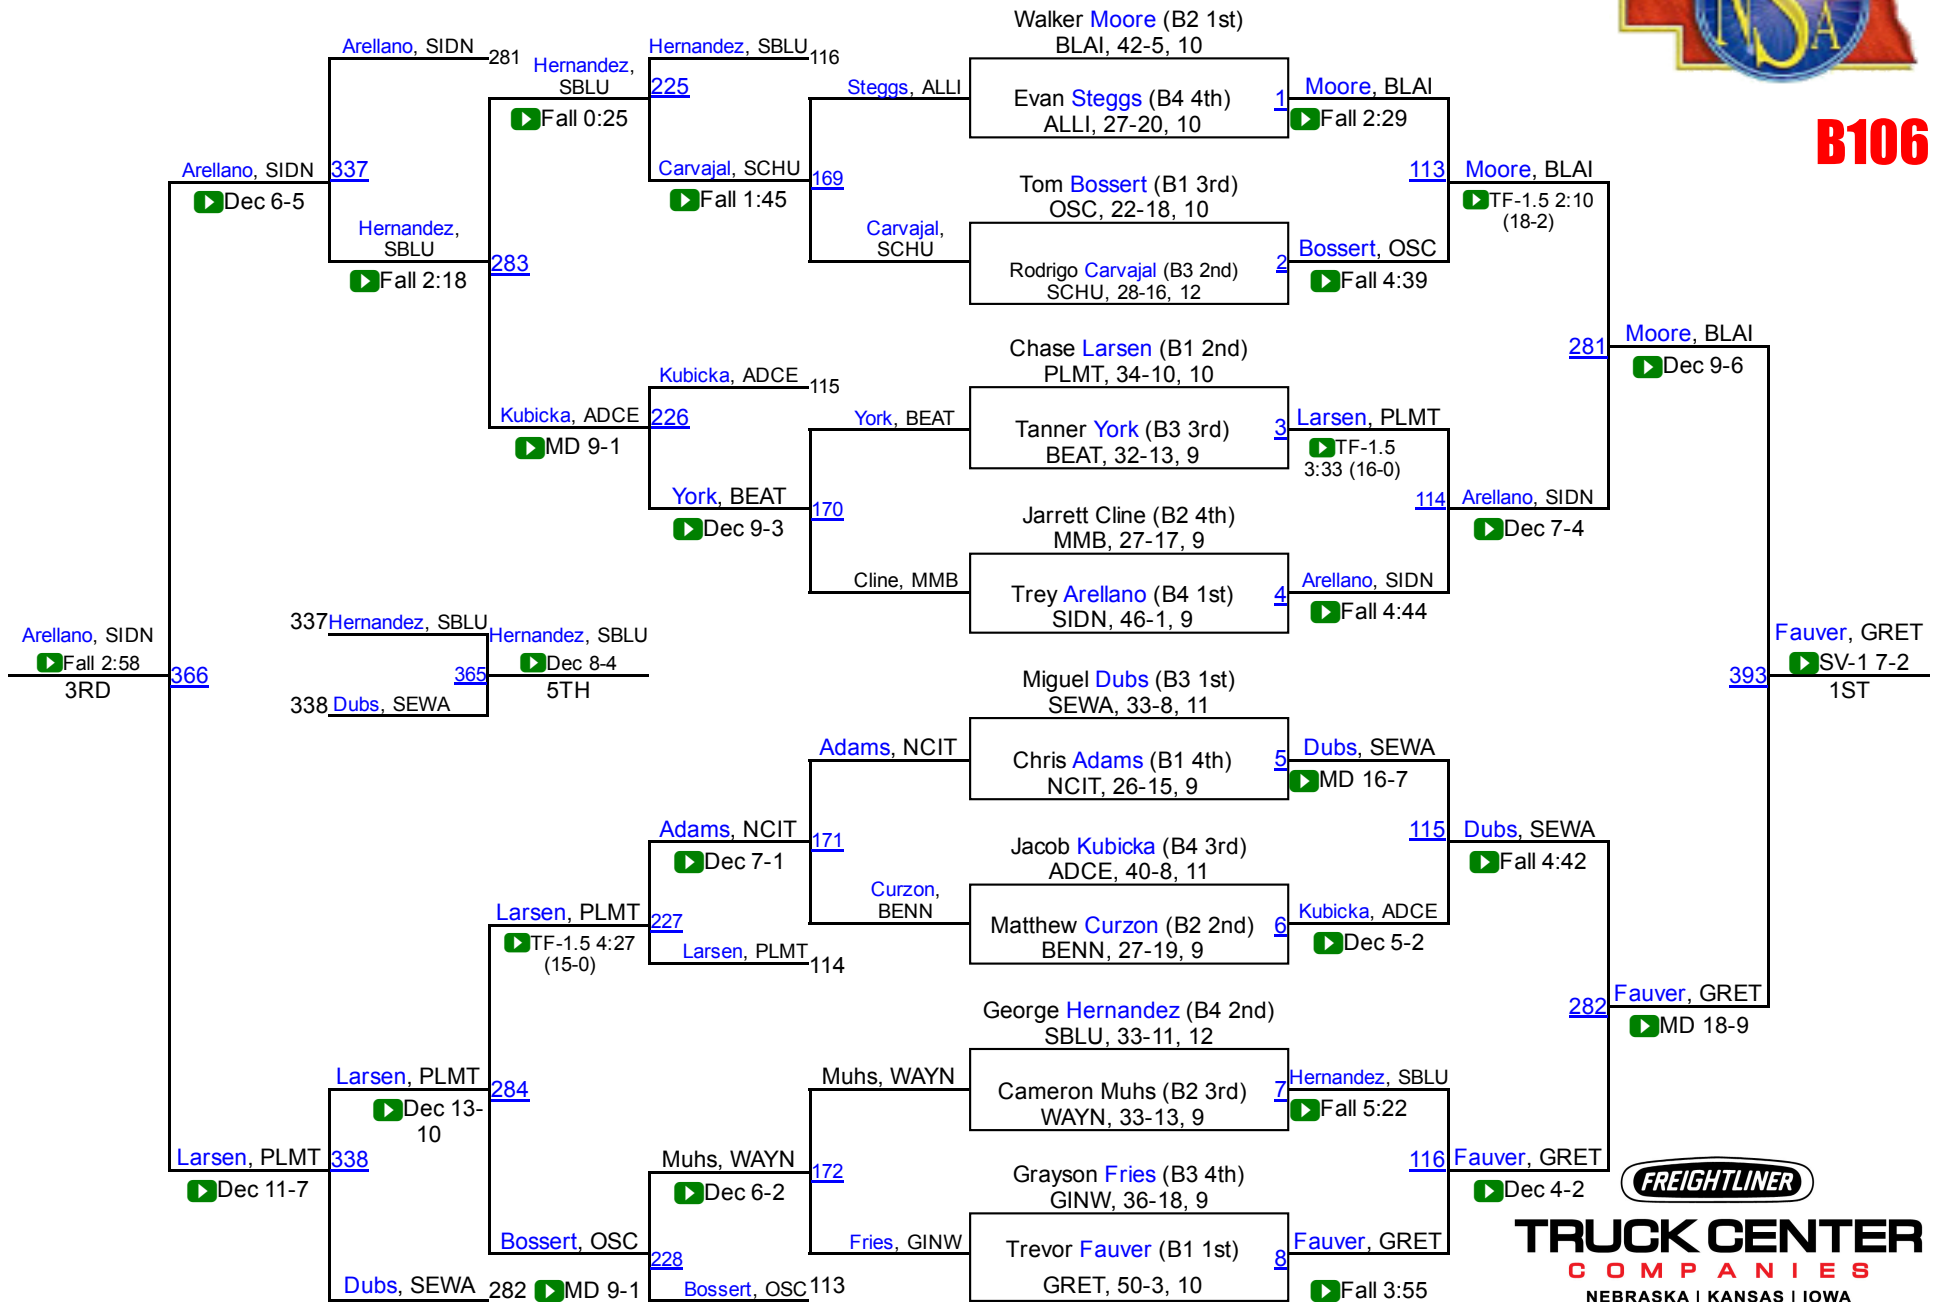

**2016 NSAA Wrestling Championships
Final Team Scores
Class B**

1. Omaha Skutt Catholic	162.0	22. Holdrege	27.0
2. Plattsmouth	160.5	23. Wahoo/Cedar Bluffs	26.0
3. Gretna	126.0	23. Waverly	26.0
4. Scottsbluff	104.5	25. Gothenburg	23.0
5. Columbus Scotus	98.0	26. Chadron	22.0
6. Bennington	90.5	27. West Point-Beemer	20.0
7. Ashland-Greenwood	74.0	28. Seward	16.0
8. Adams Central	70.5	29. Ogallala	14.0
9. Nebraska City	66.0	30. Wayne	7.0
10. Sidney	61.0	31. Crete	4.0
11. Boys Town	51.0	31. Douglas County West	4.0
12. York	45.5	31. Gering	4.0
13. Northwest	42.0	31. Milford/Dorchester	4.0
13. Schuyler	42.0	31. Mount Michael	4.0
15. Alliance	41.0	31. Norris	4.0
16. Fairbury	40.0	37. BC/NG	3.0
17. Lexington	39.5	37. Elkhorn	3.0
18. Blair	33.5	39. Omaha Roncalli Catholic	1.0
19. Beatrice	33.0	40. Columbus Lakeview	0.0
19. McCook	33.0	40. Cozad	0.0
21. Aurora	29.5	40. Platteview	0.0

B106