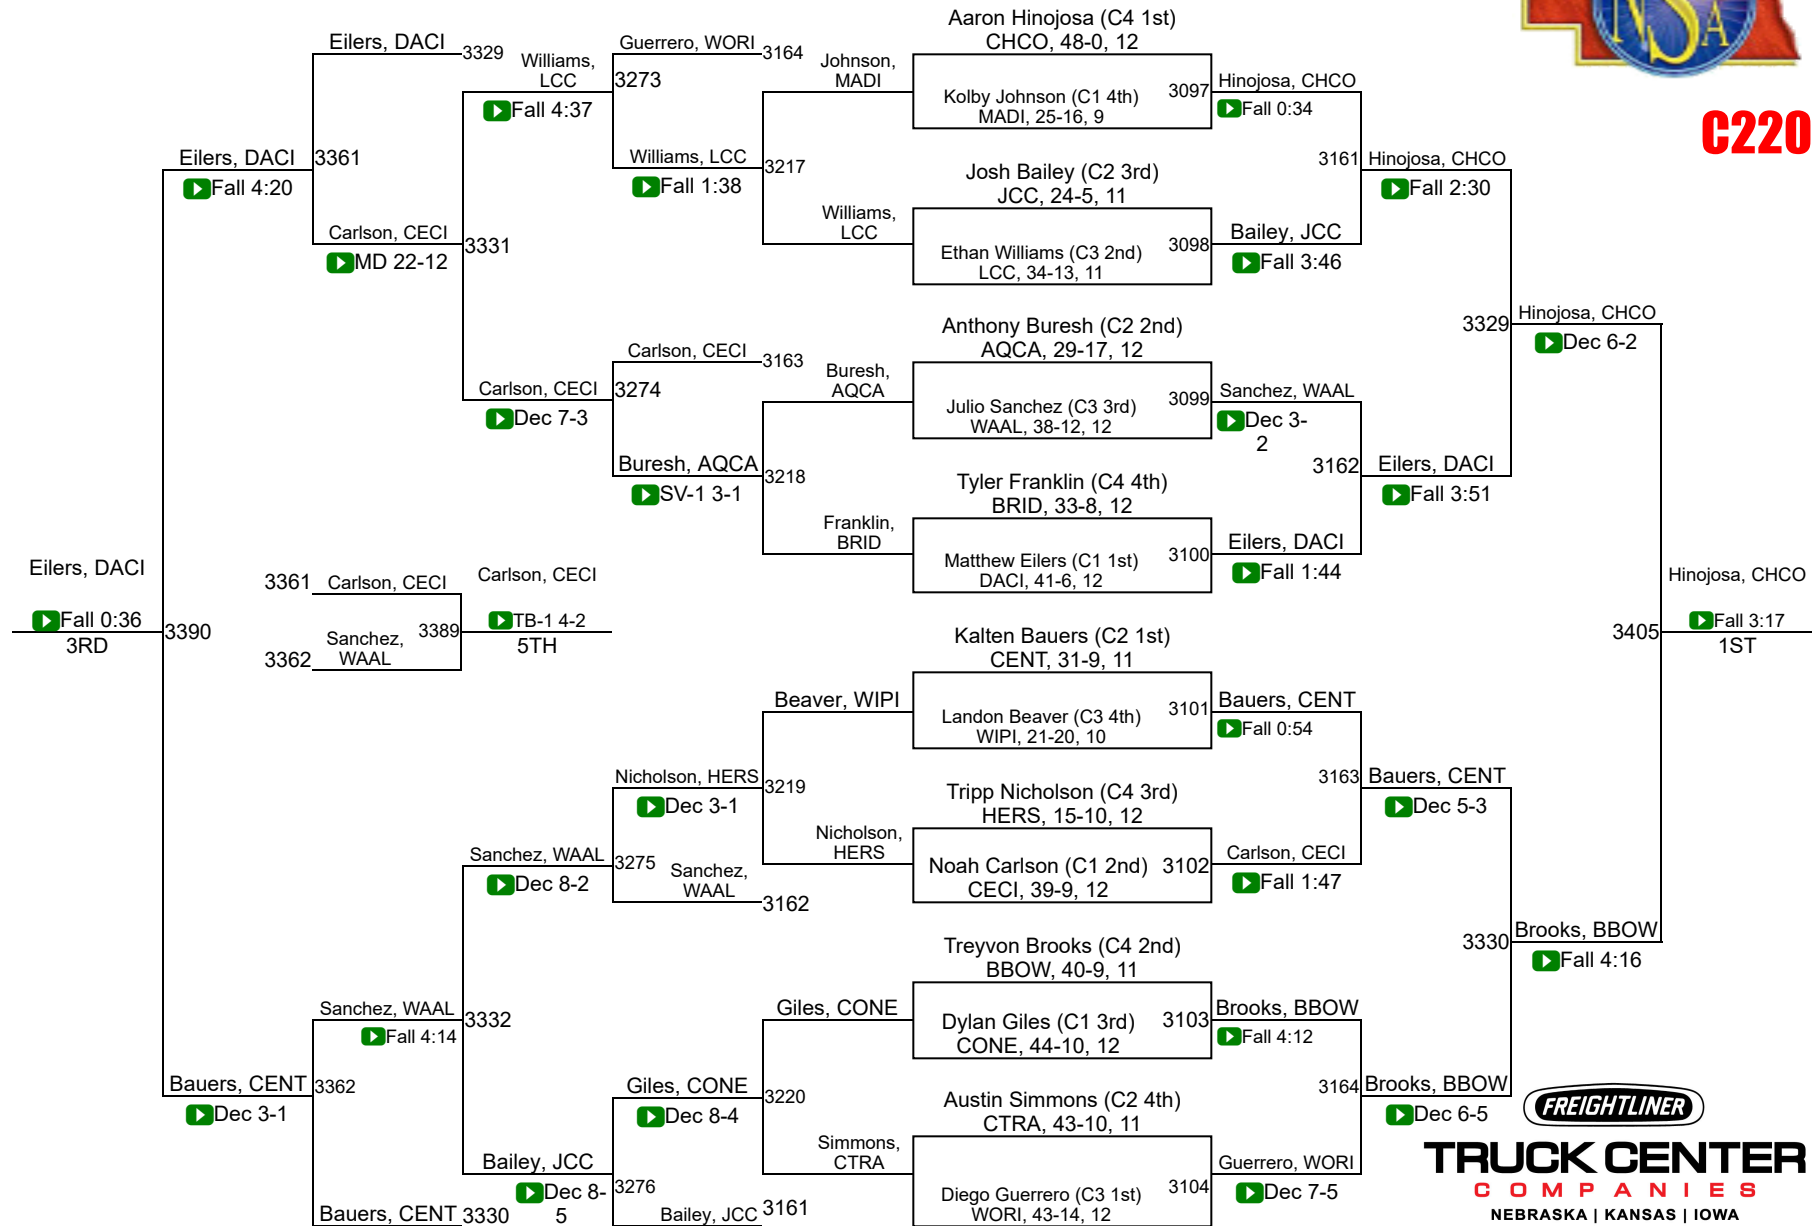

2018 NSAA Championships

C220