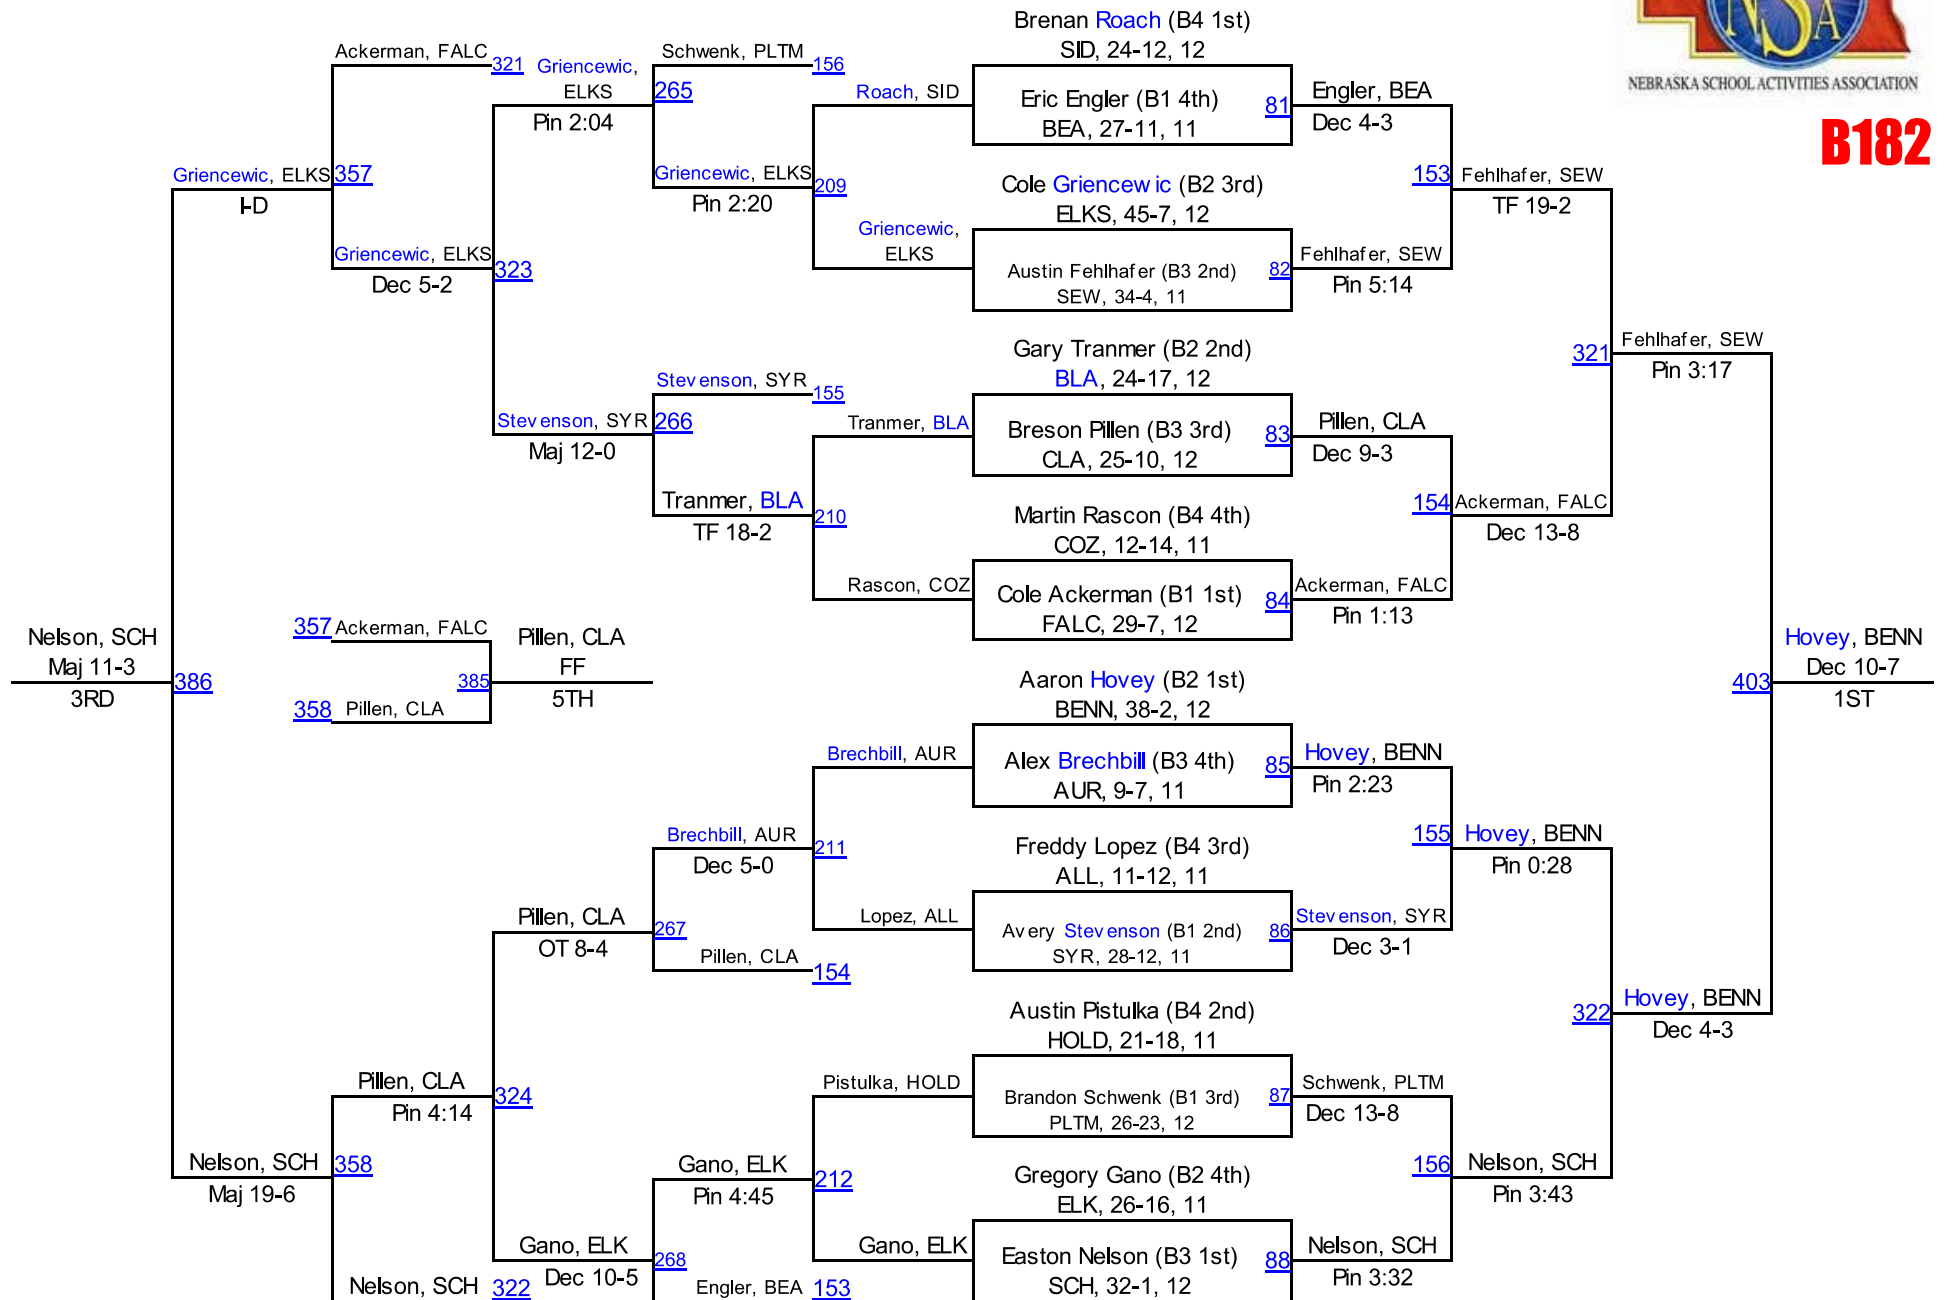

2012 NSAA Championships

B182