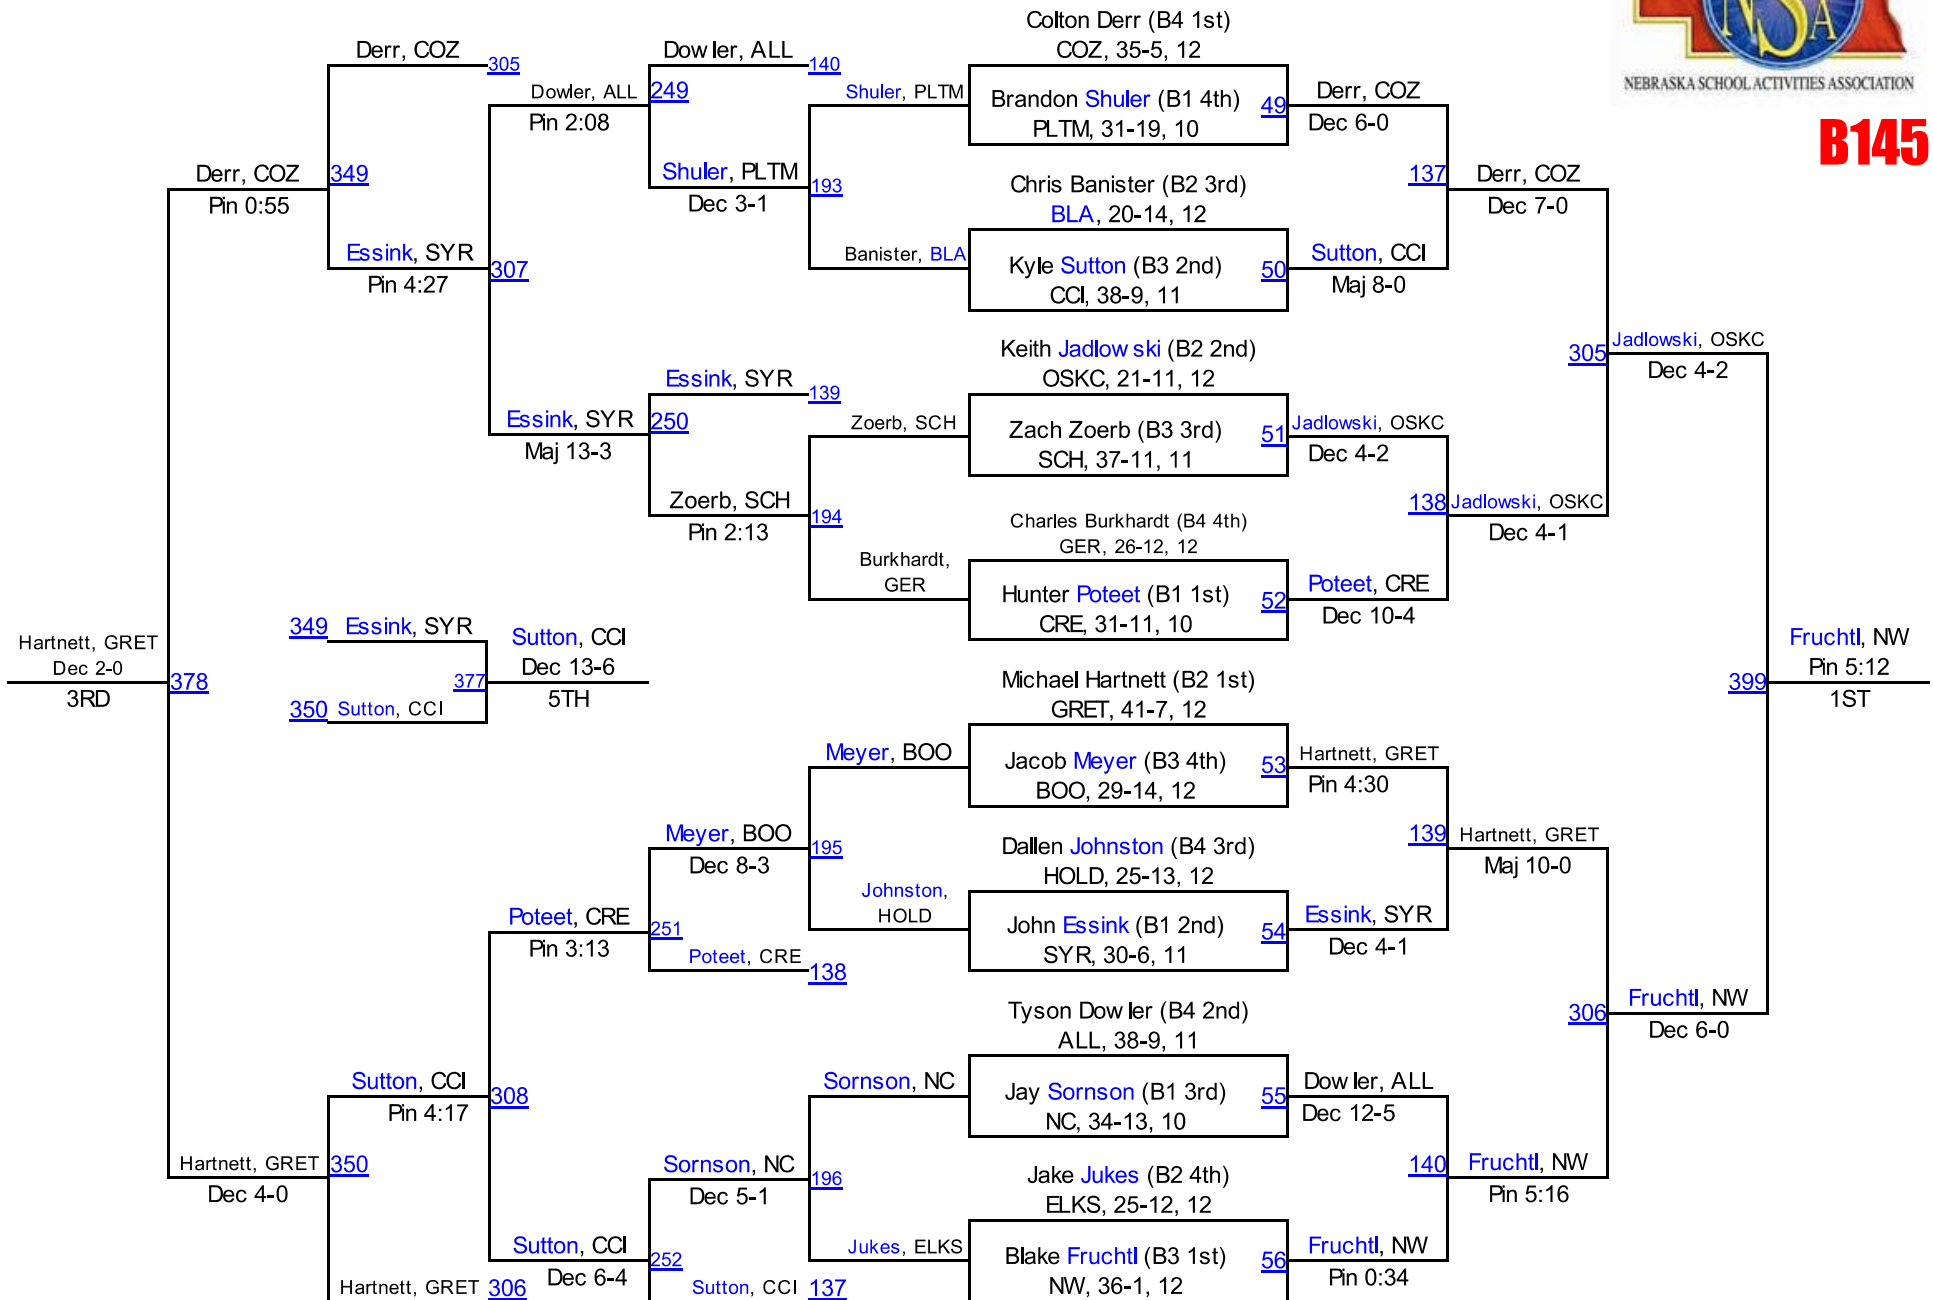

2012 NSAA Championships

B145