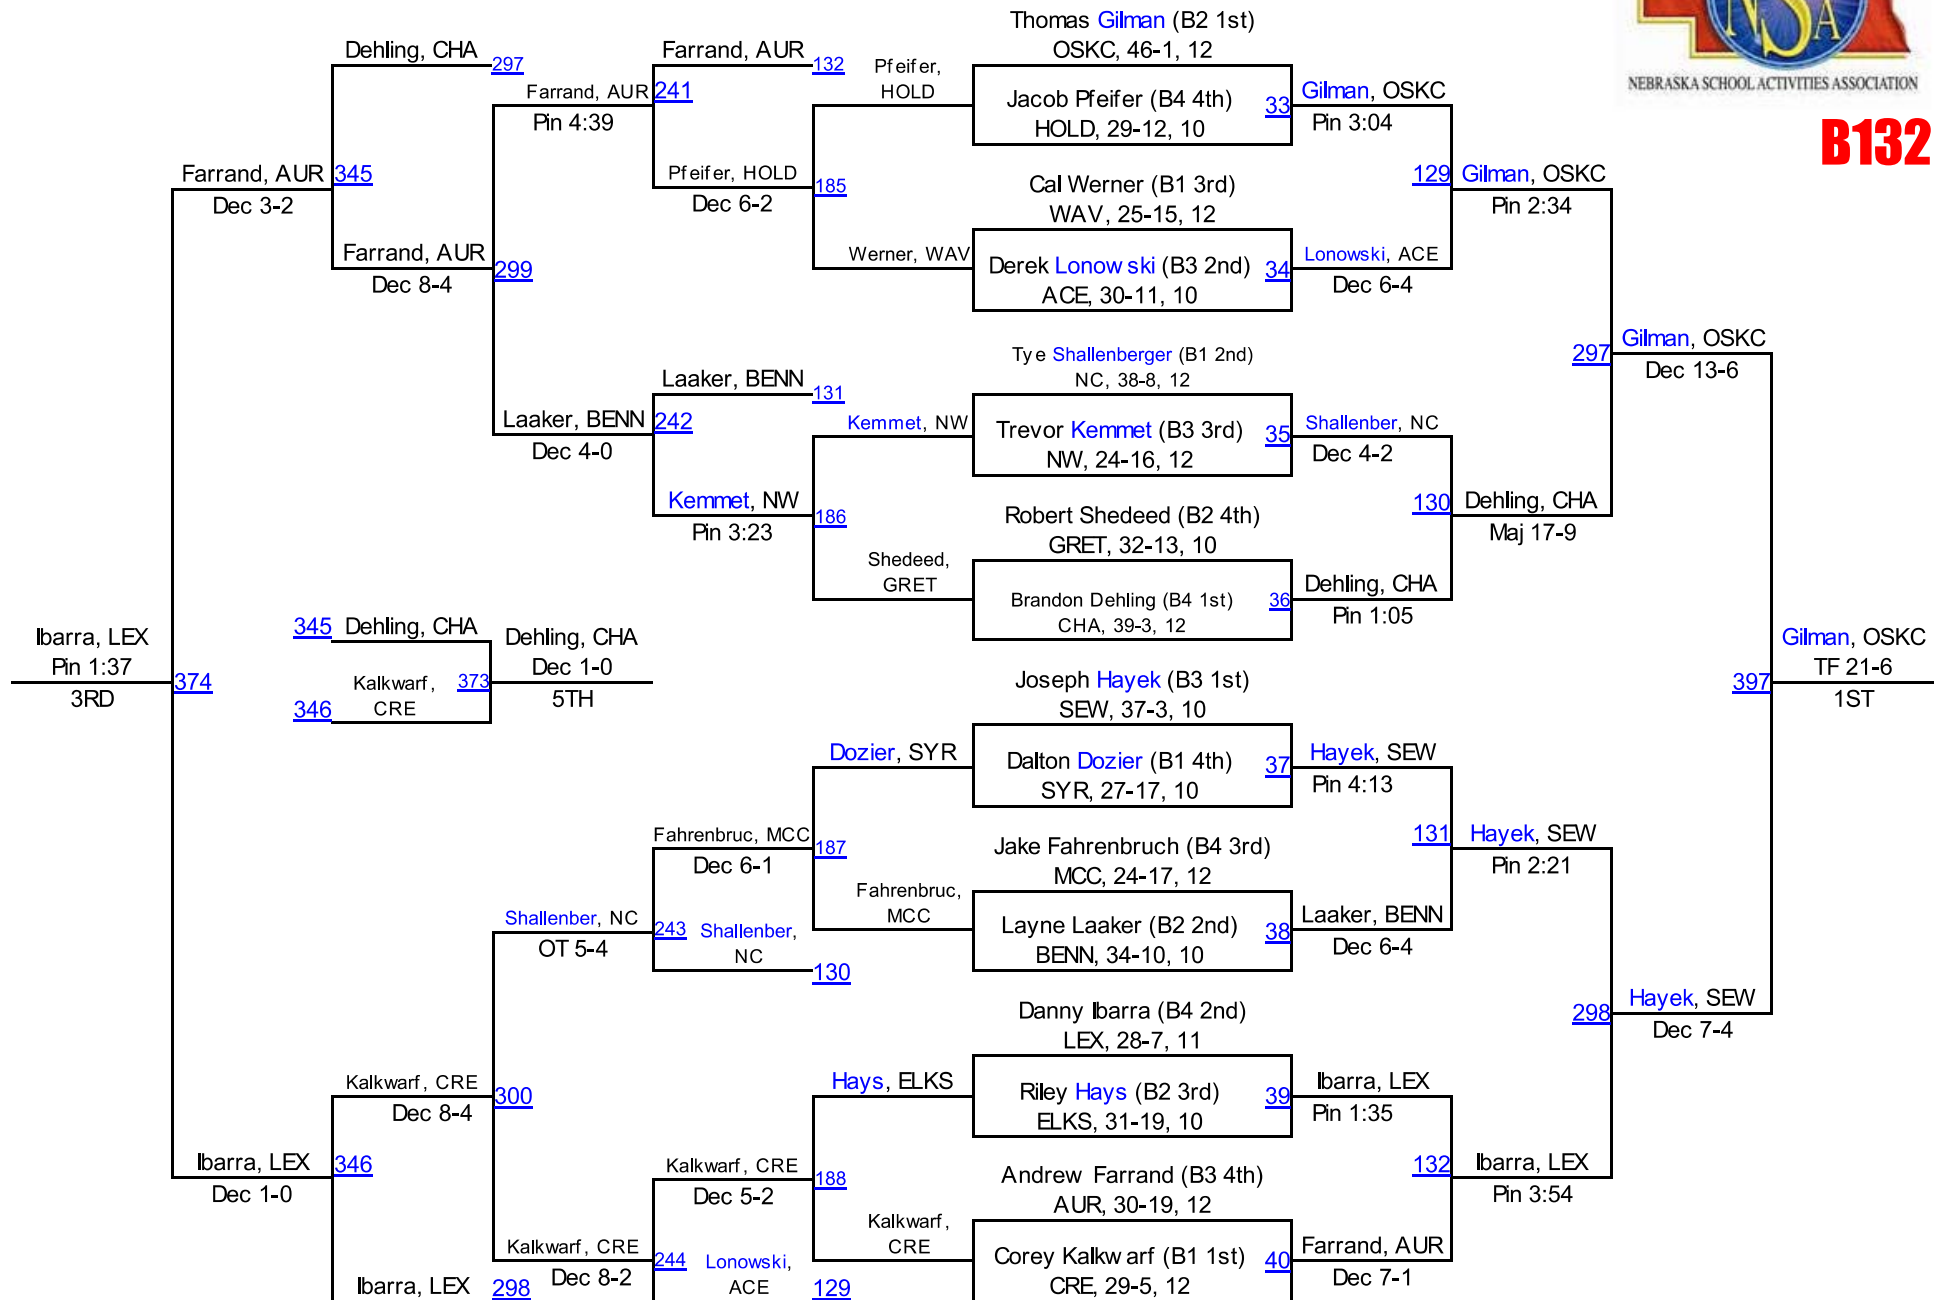

2012 NSAA Championships

B132