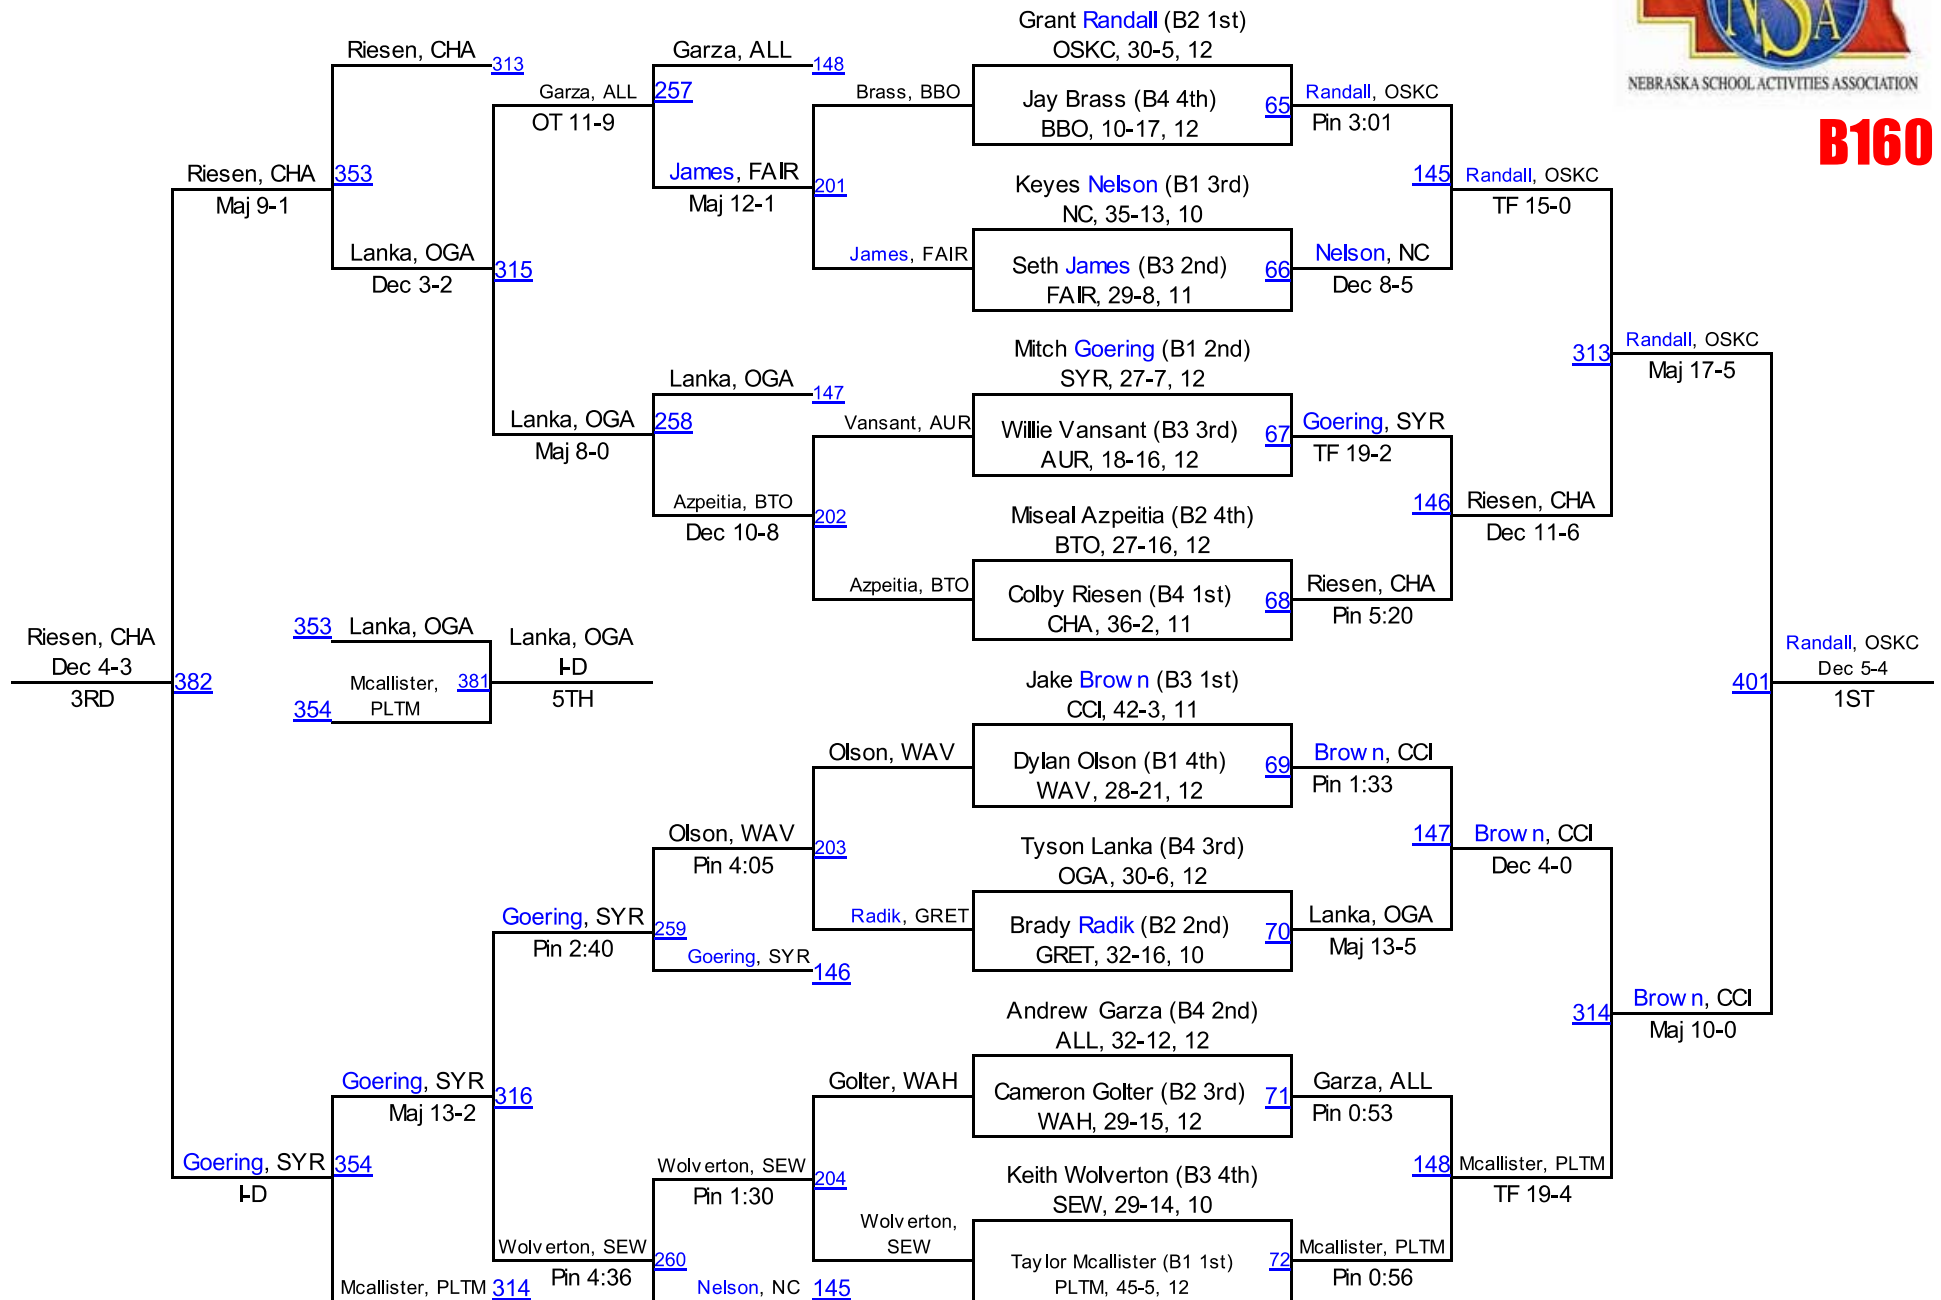

2012 NSAA Championships

B160