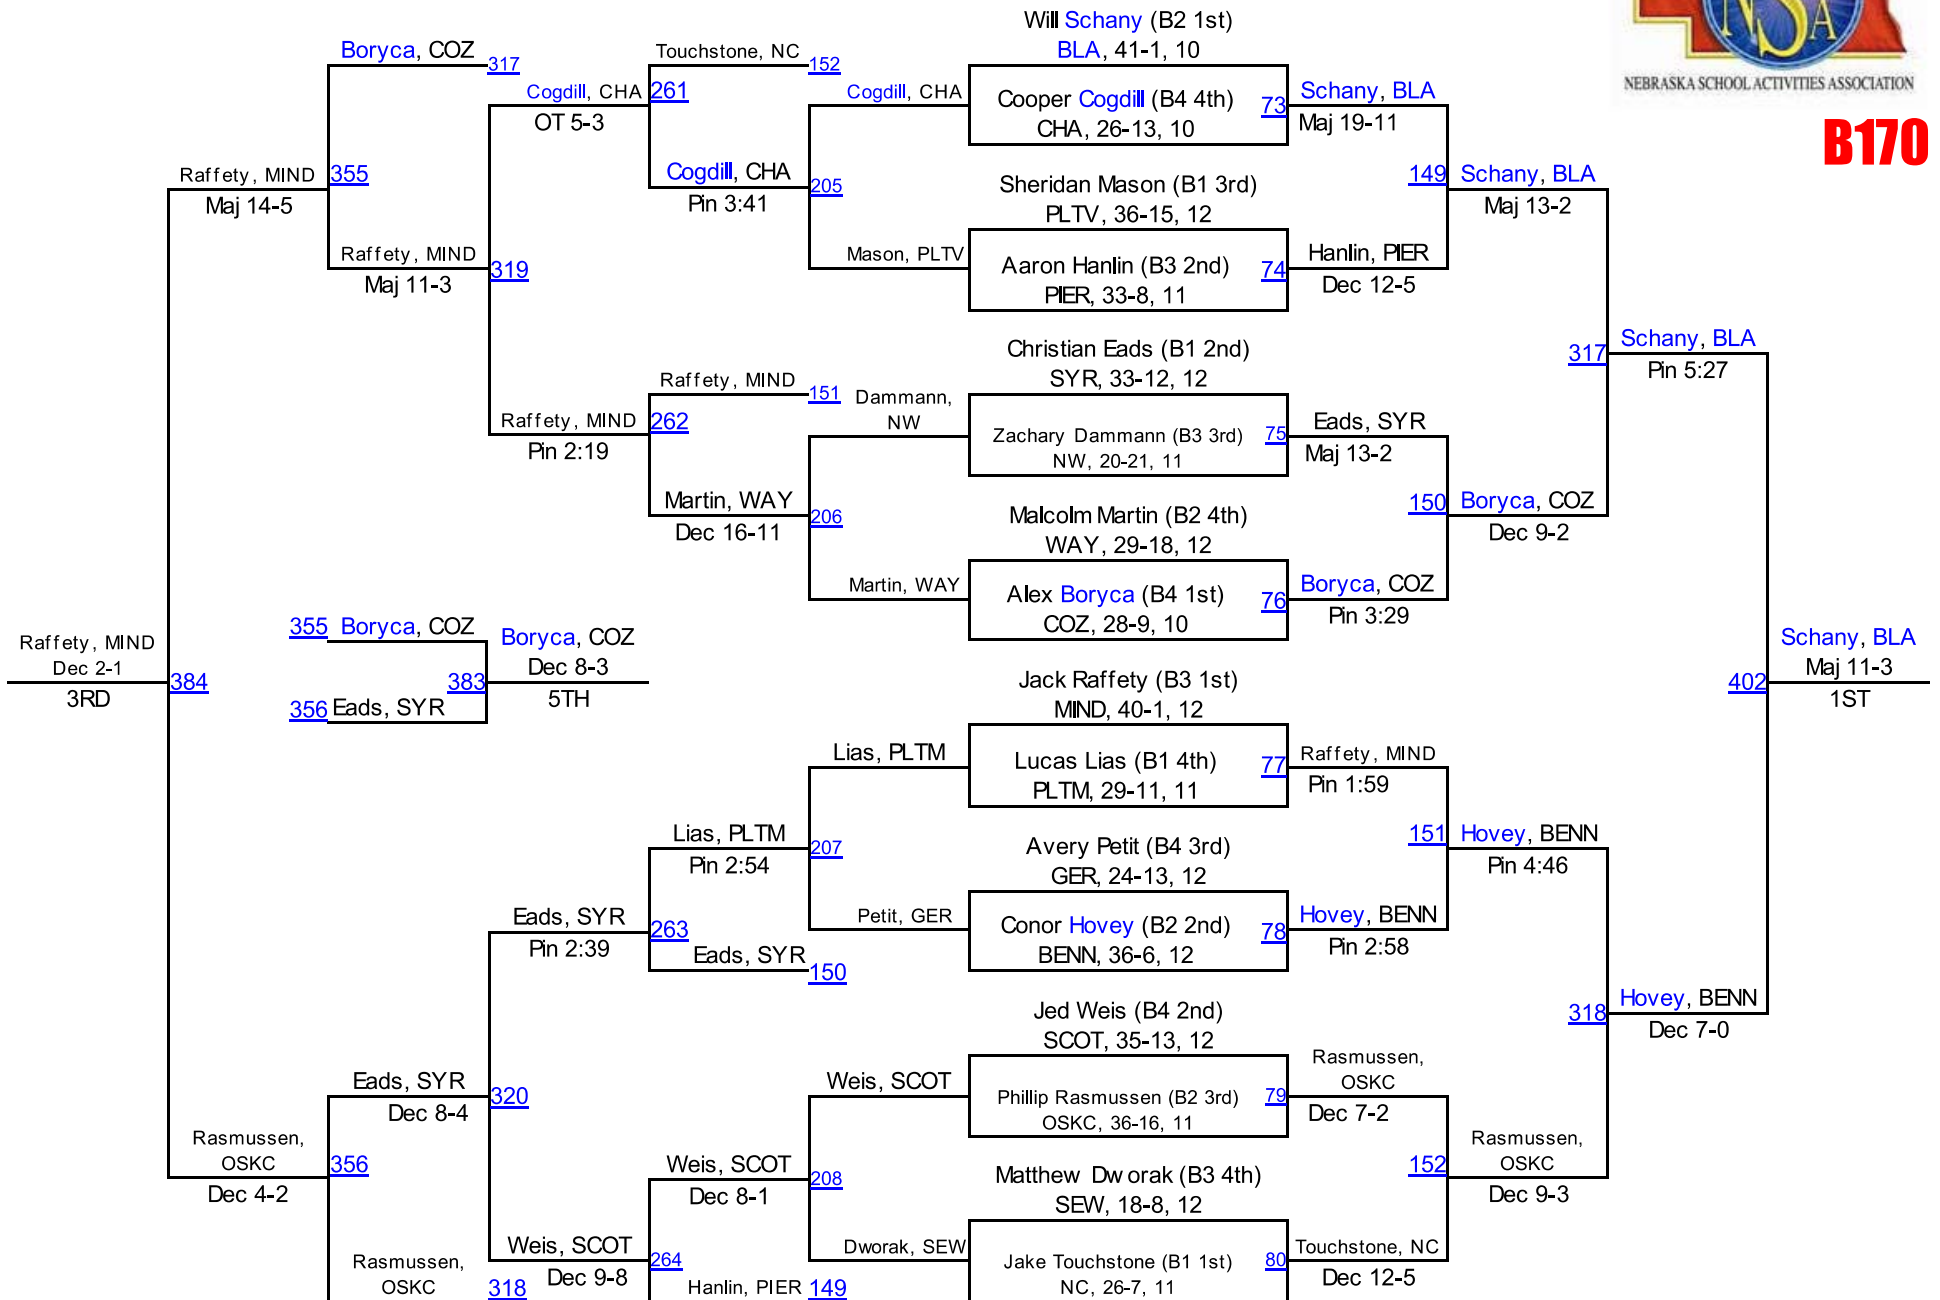

2012 NSAA Championships

B170