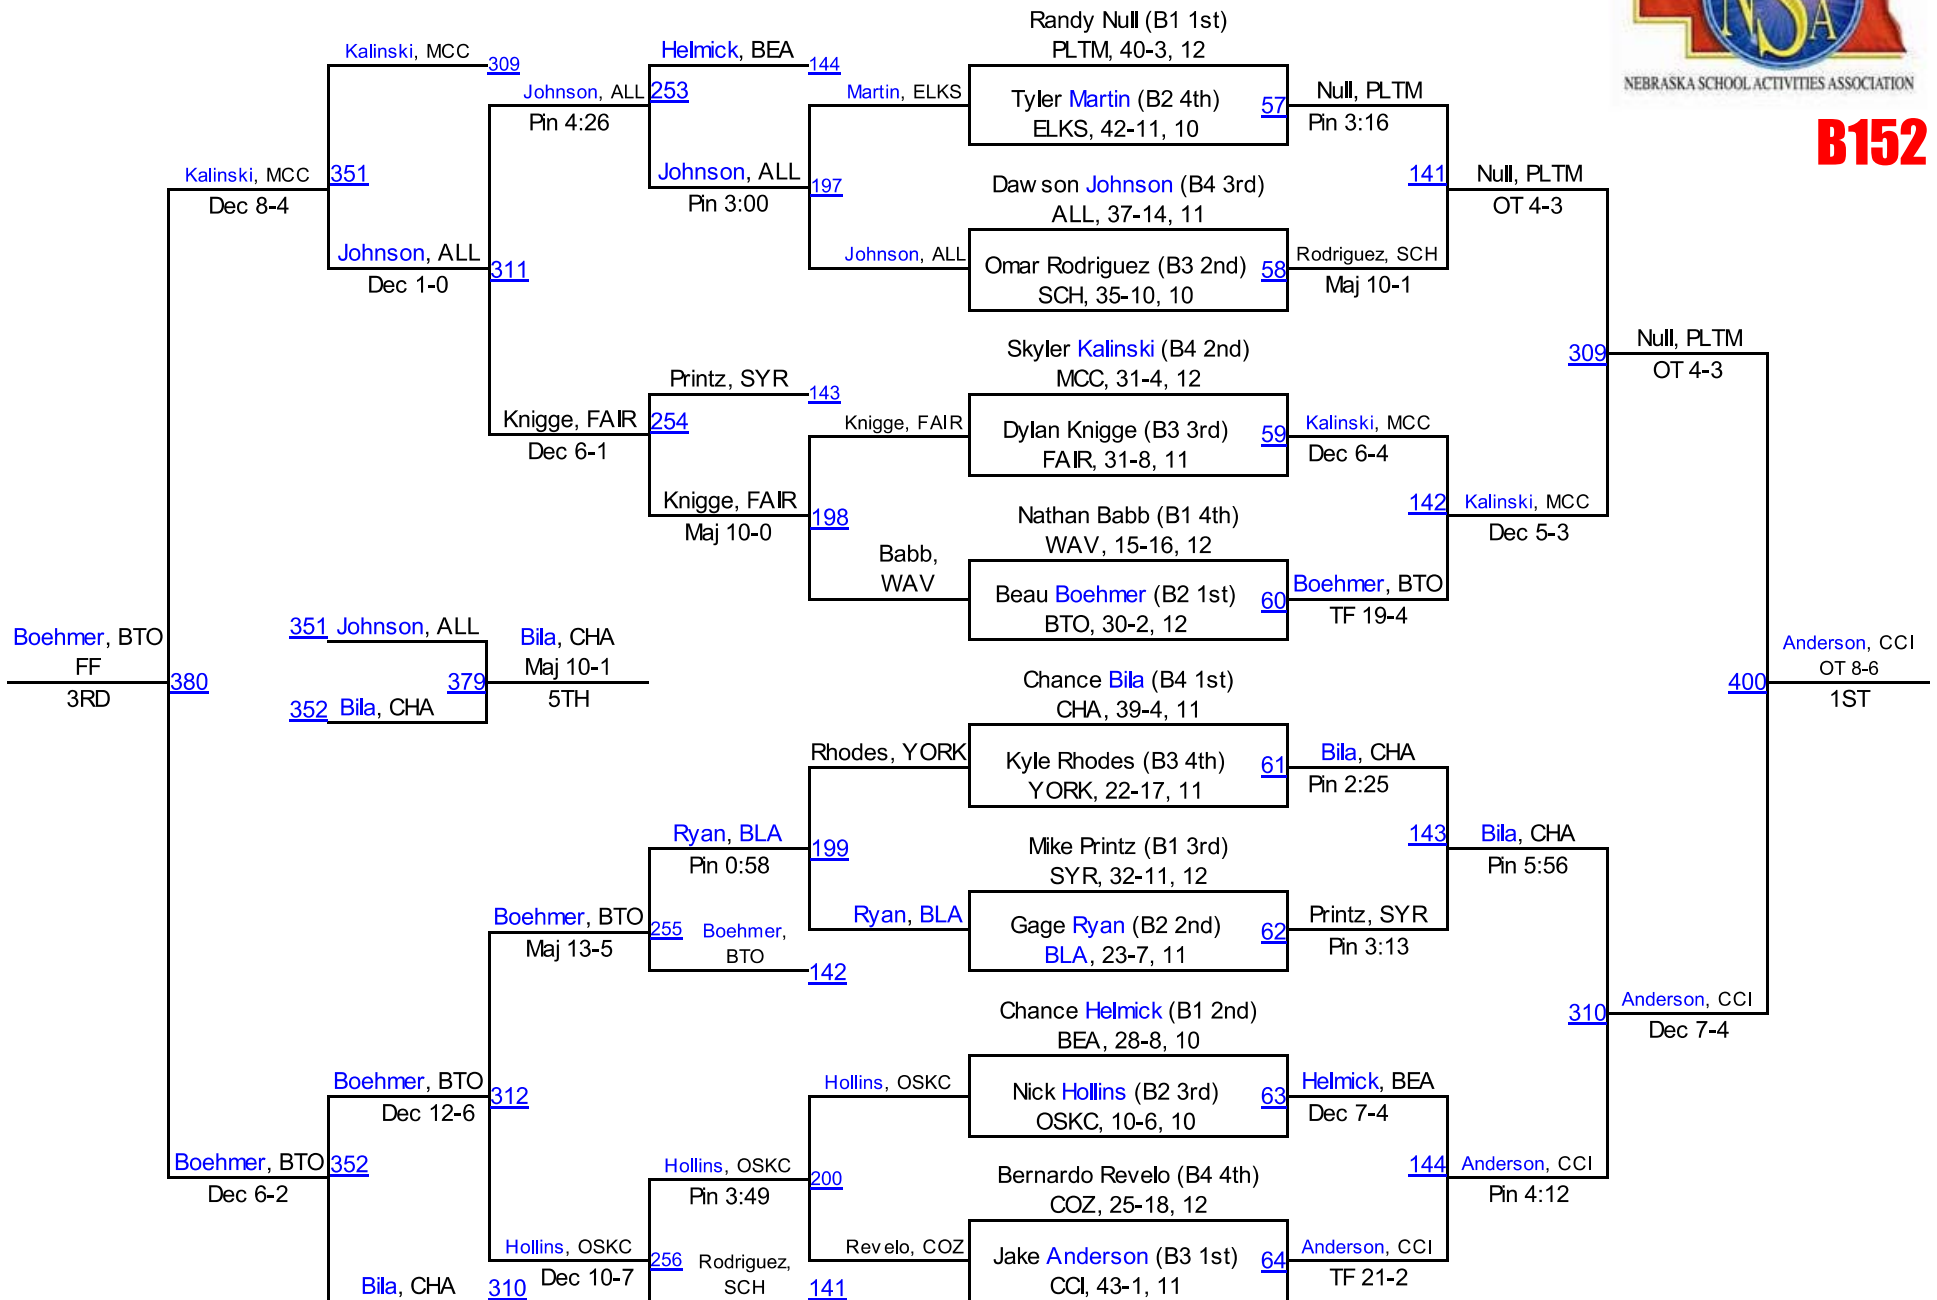

2012 NSAA Championships

B152