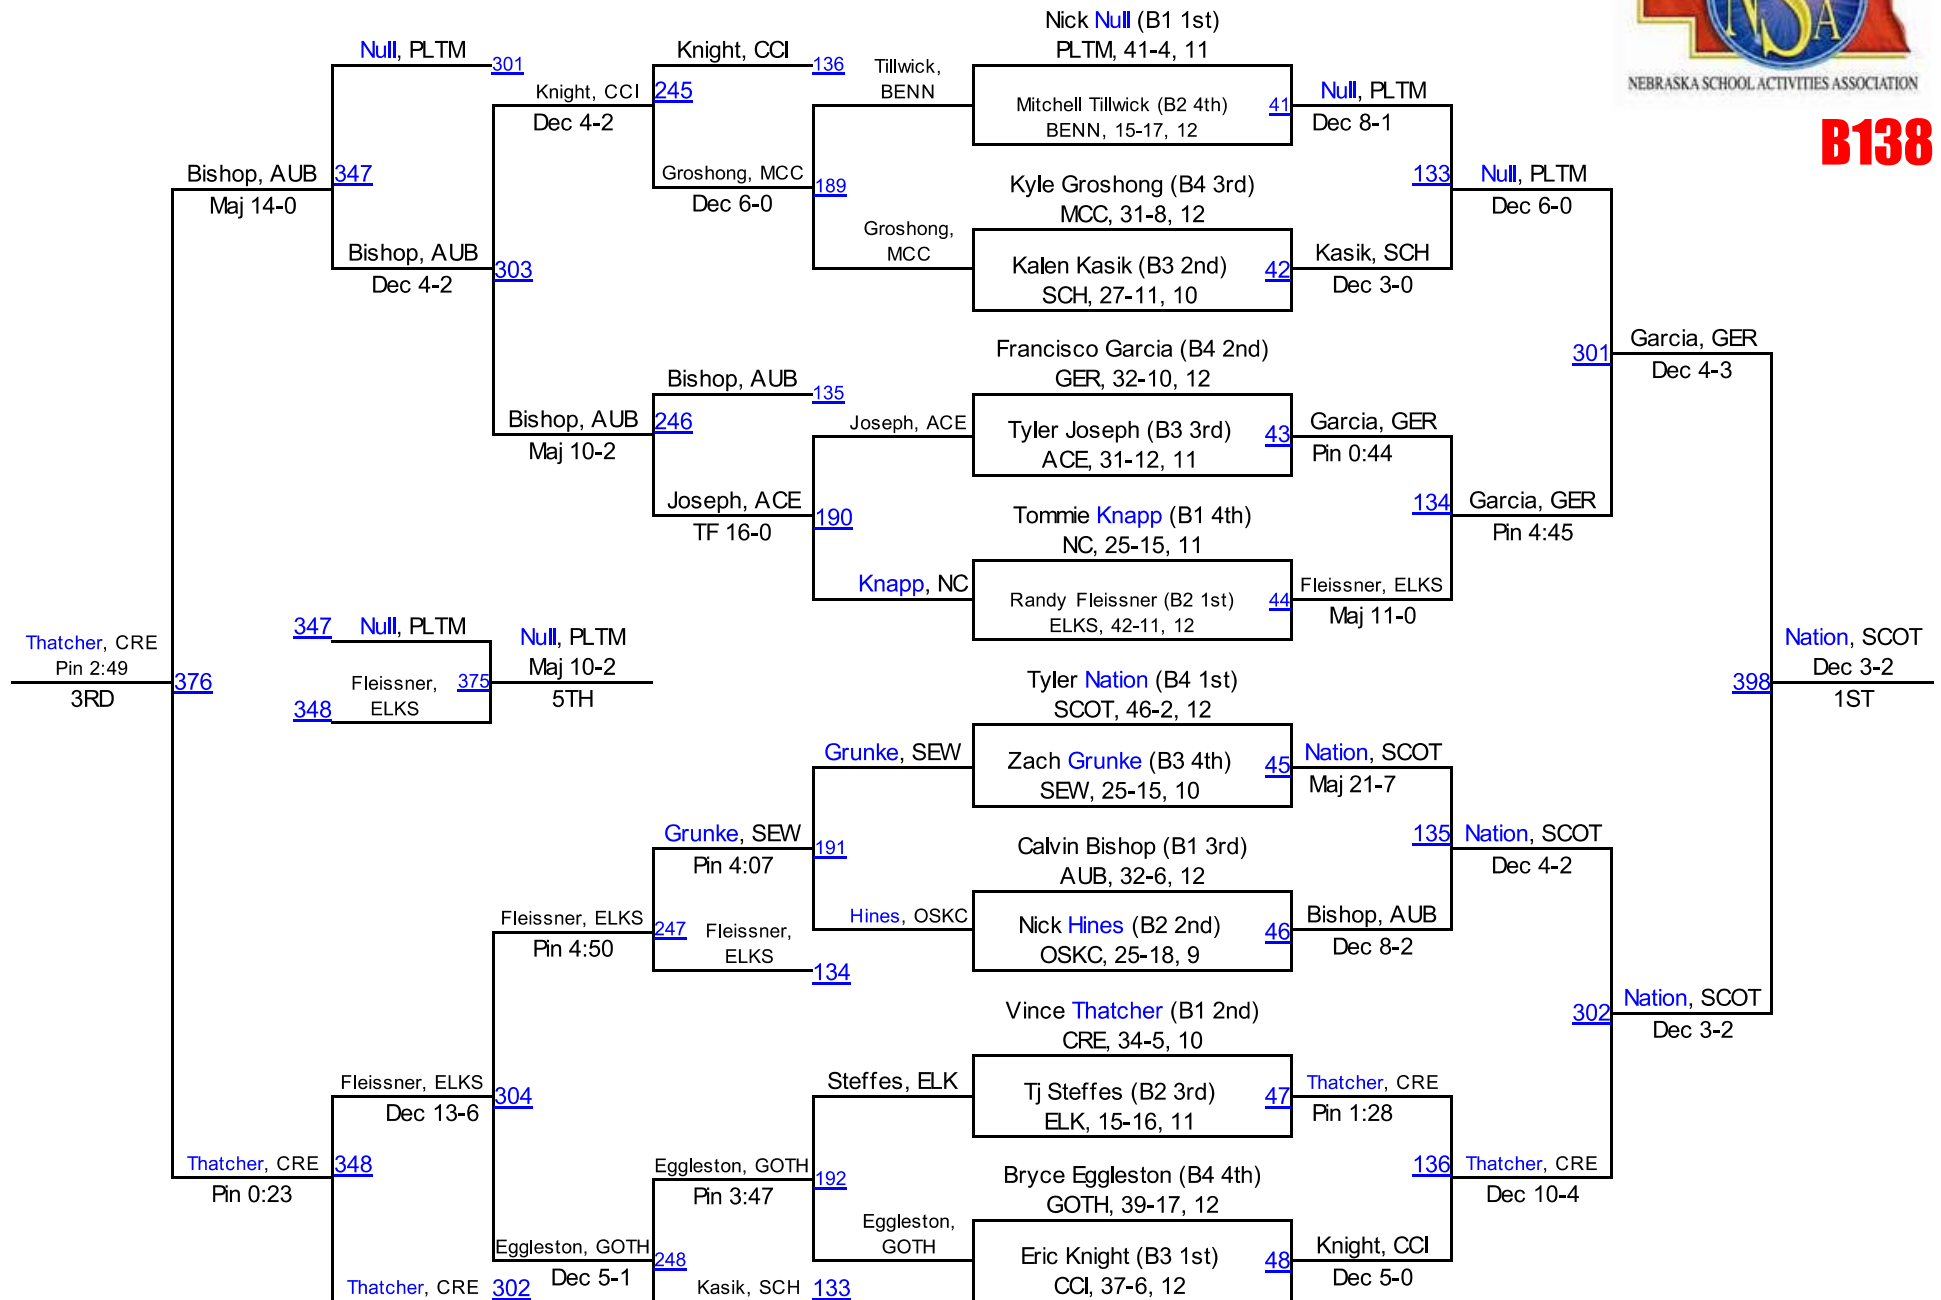

2012 NSAA Championships

B138