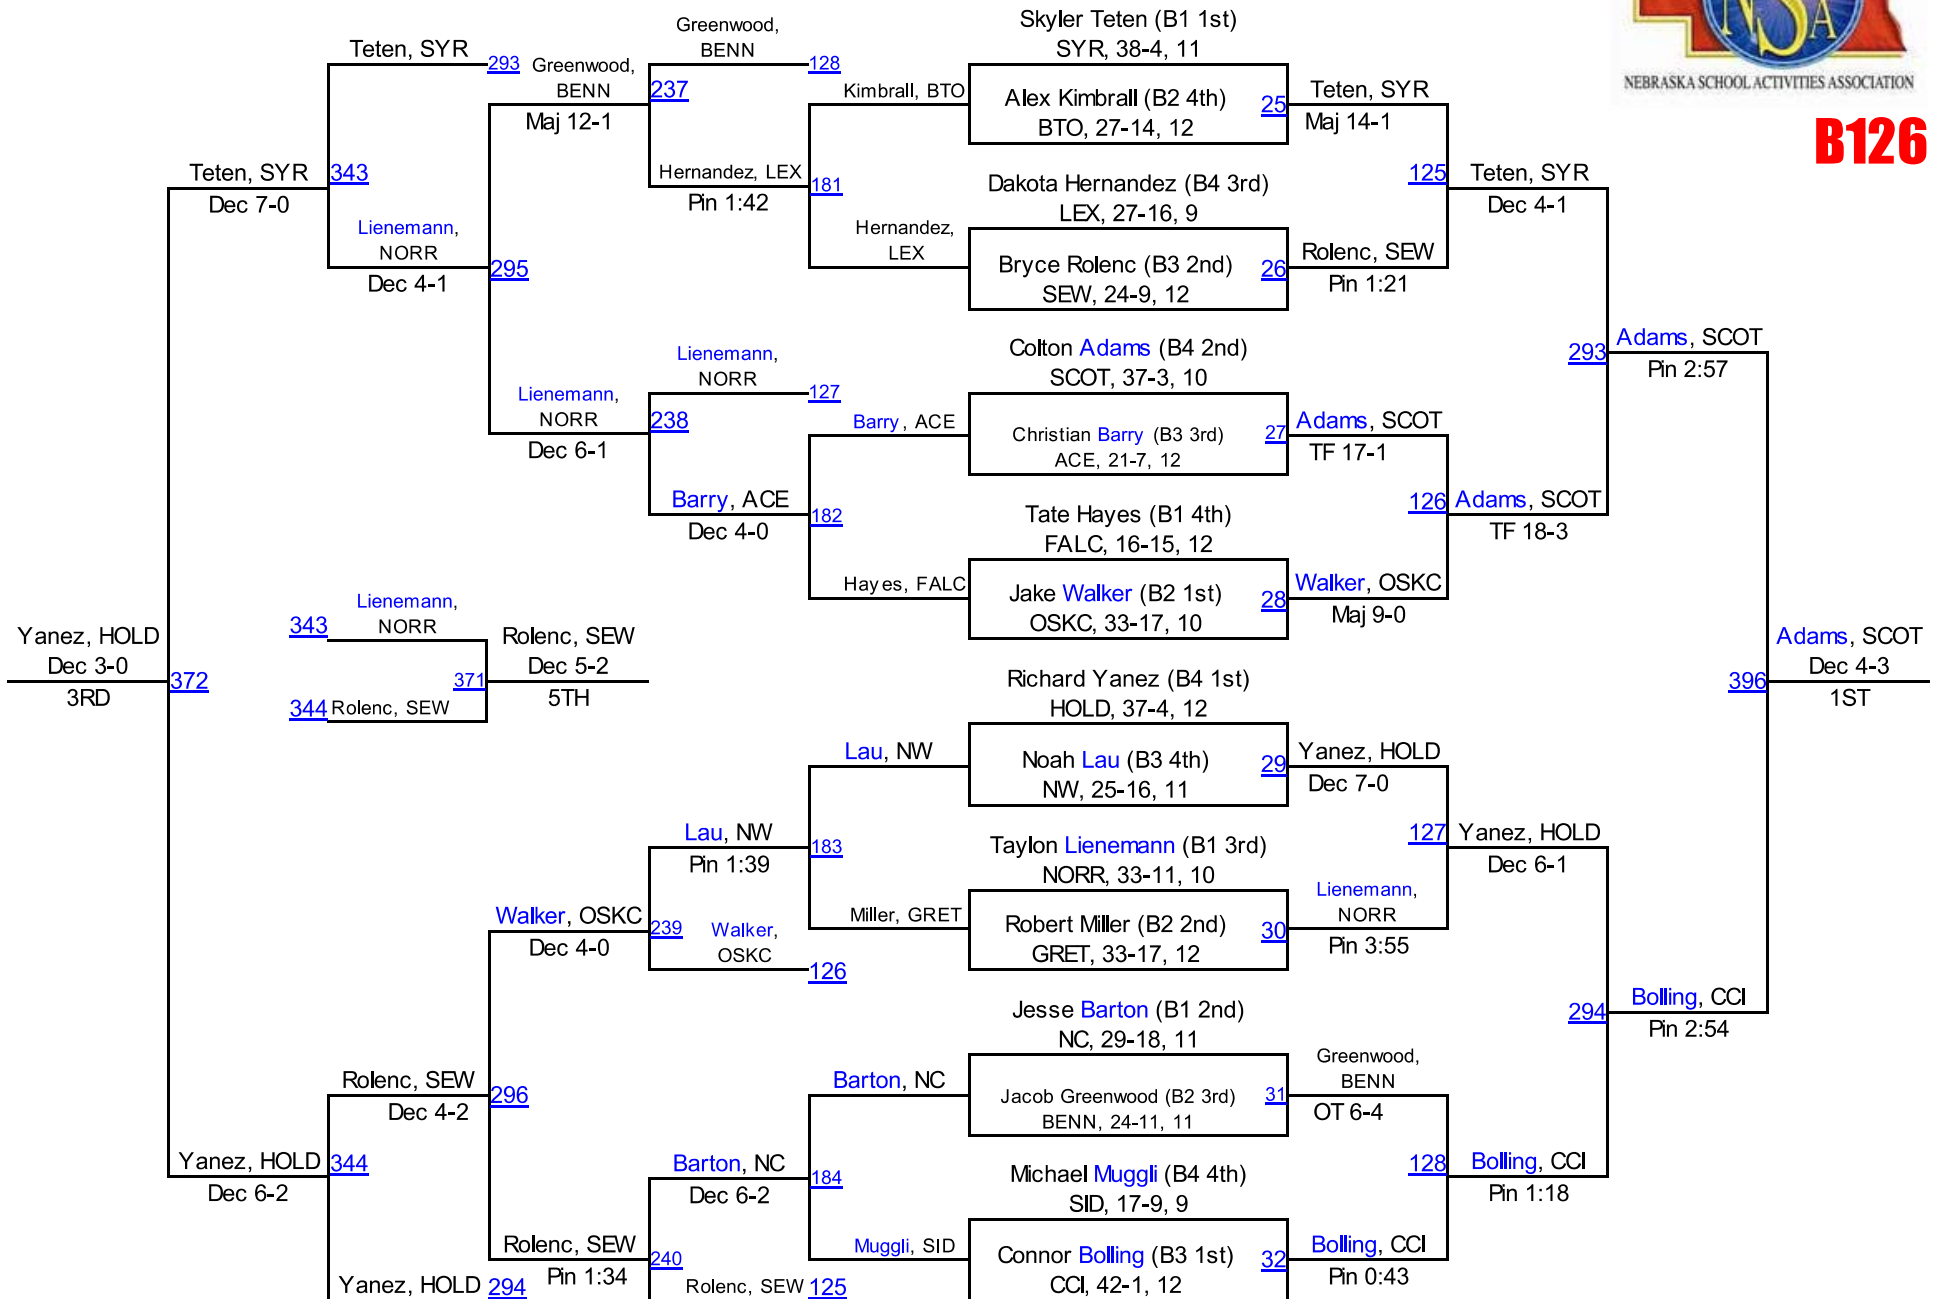

2012 NSAA Championships

B126