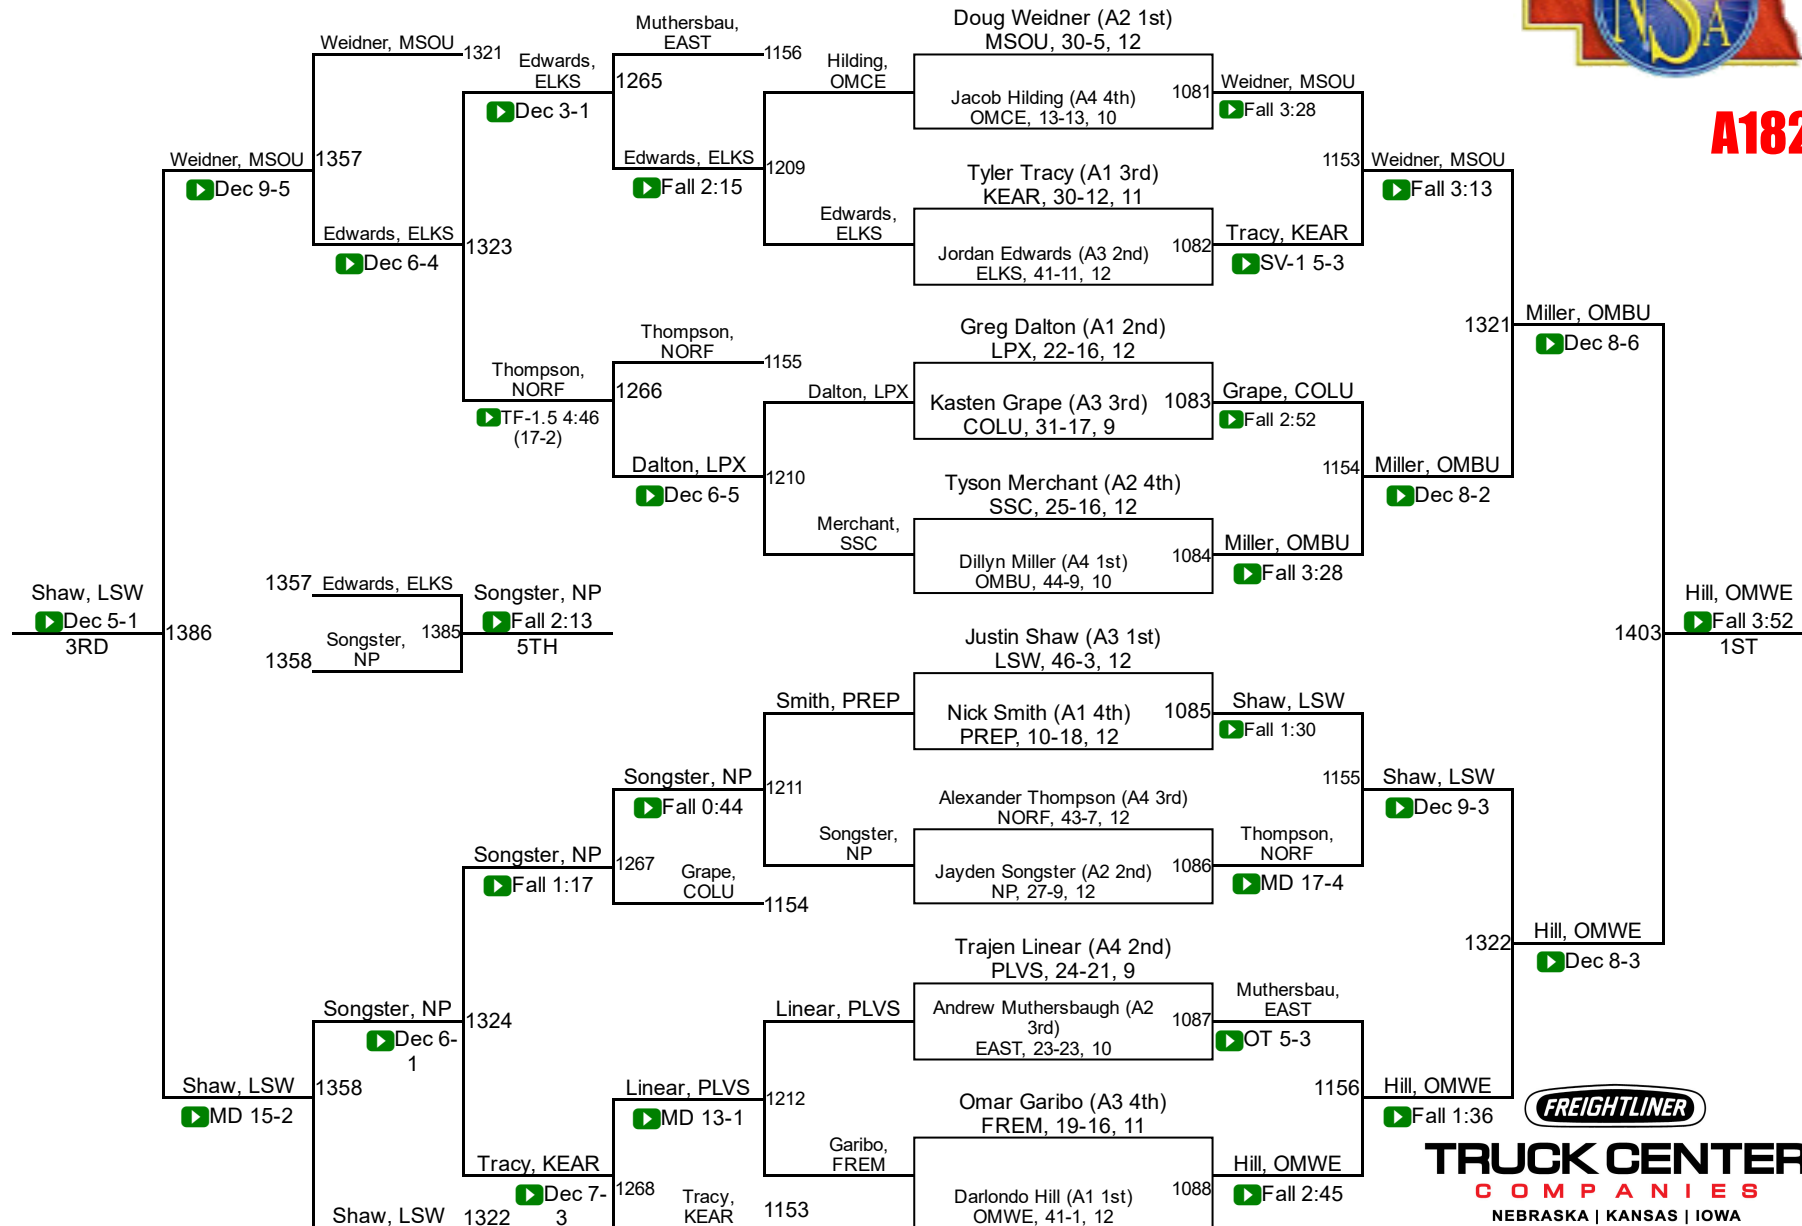

2017 NSAA Championships

A182