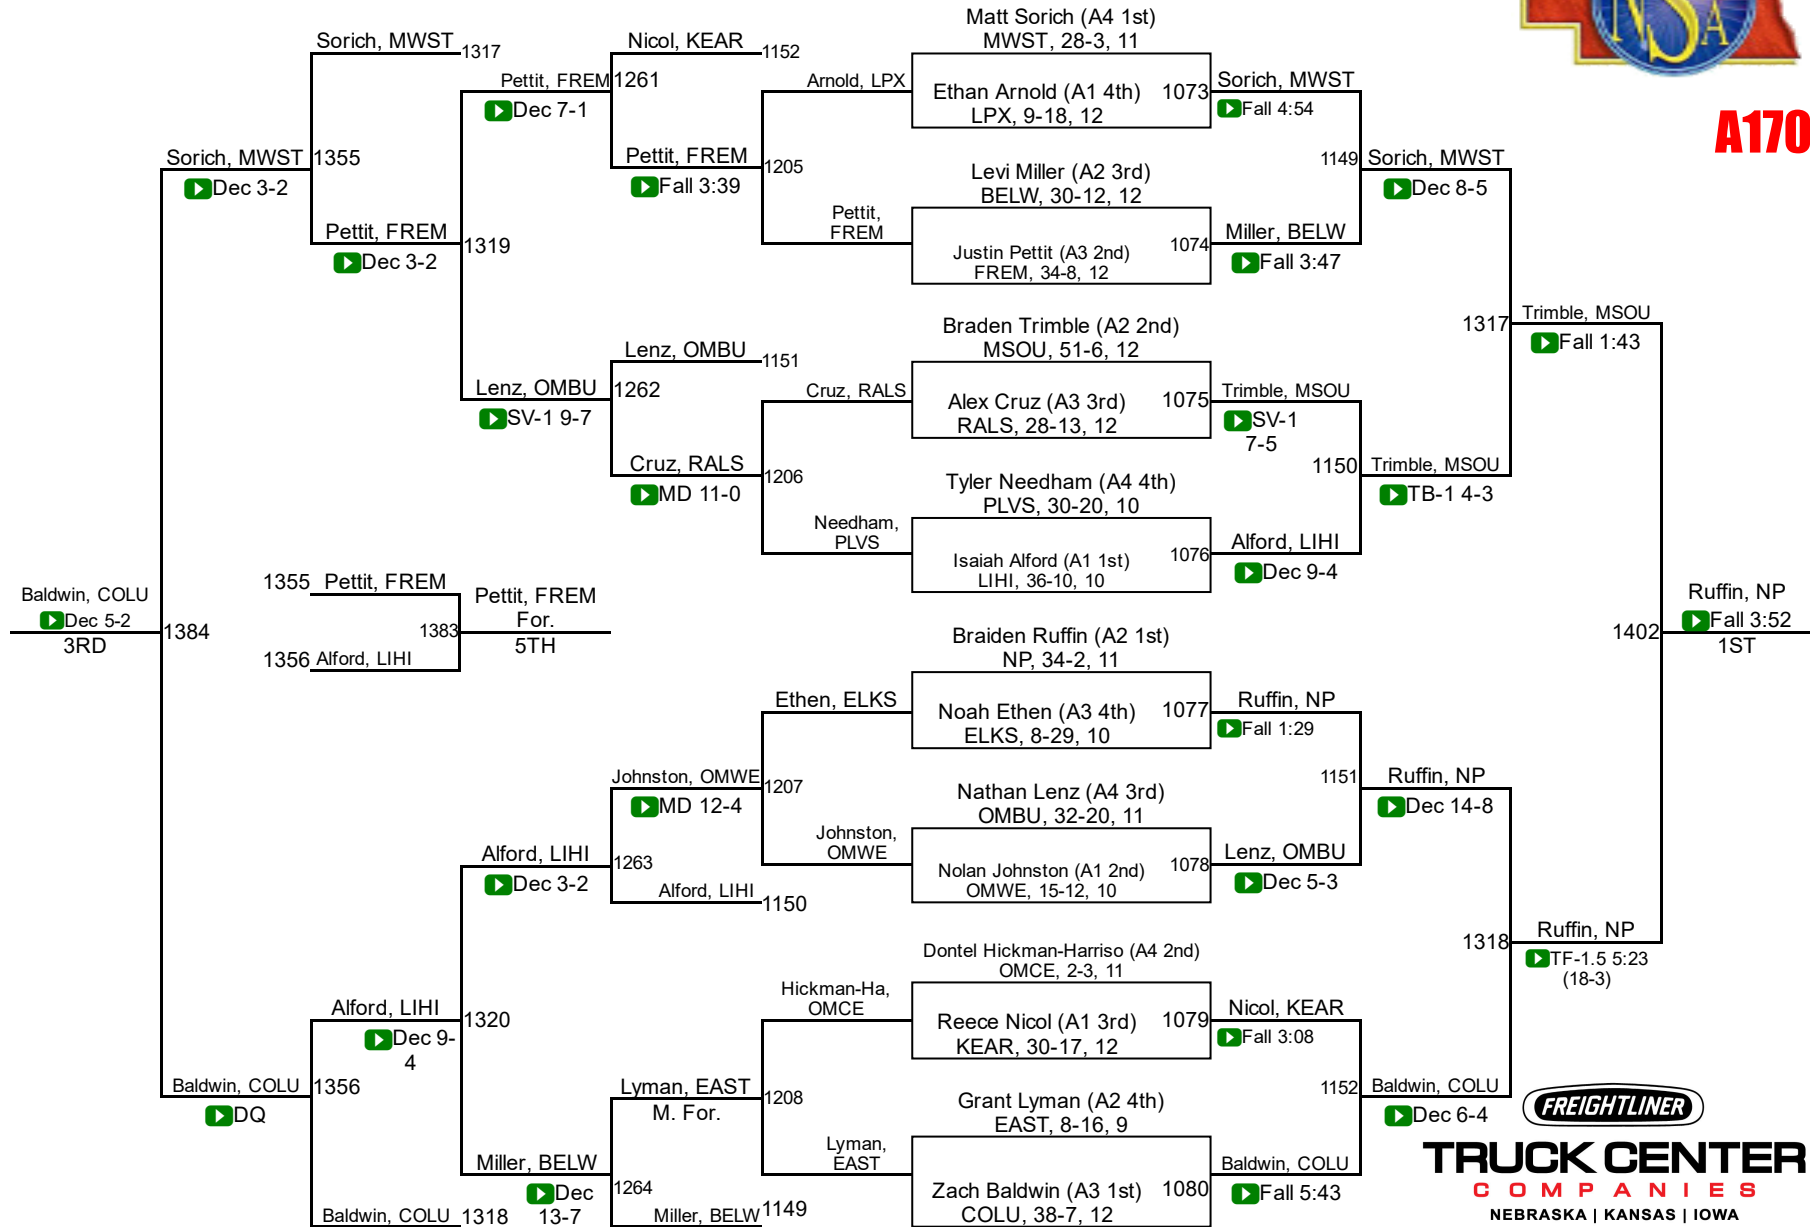

2017 NSAA Championships

A170