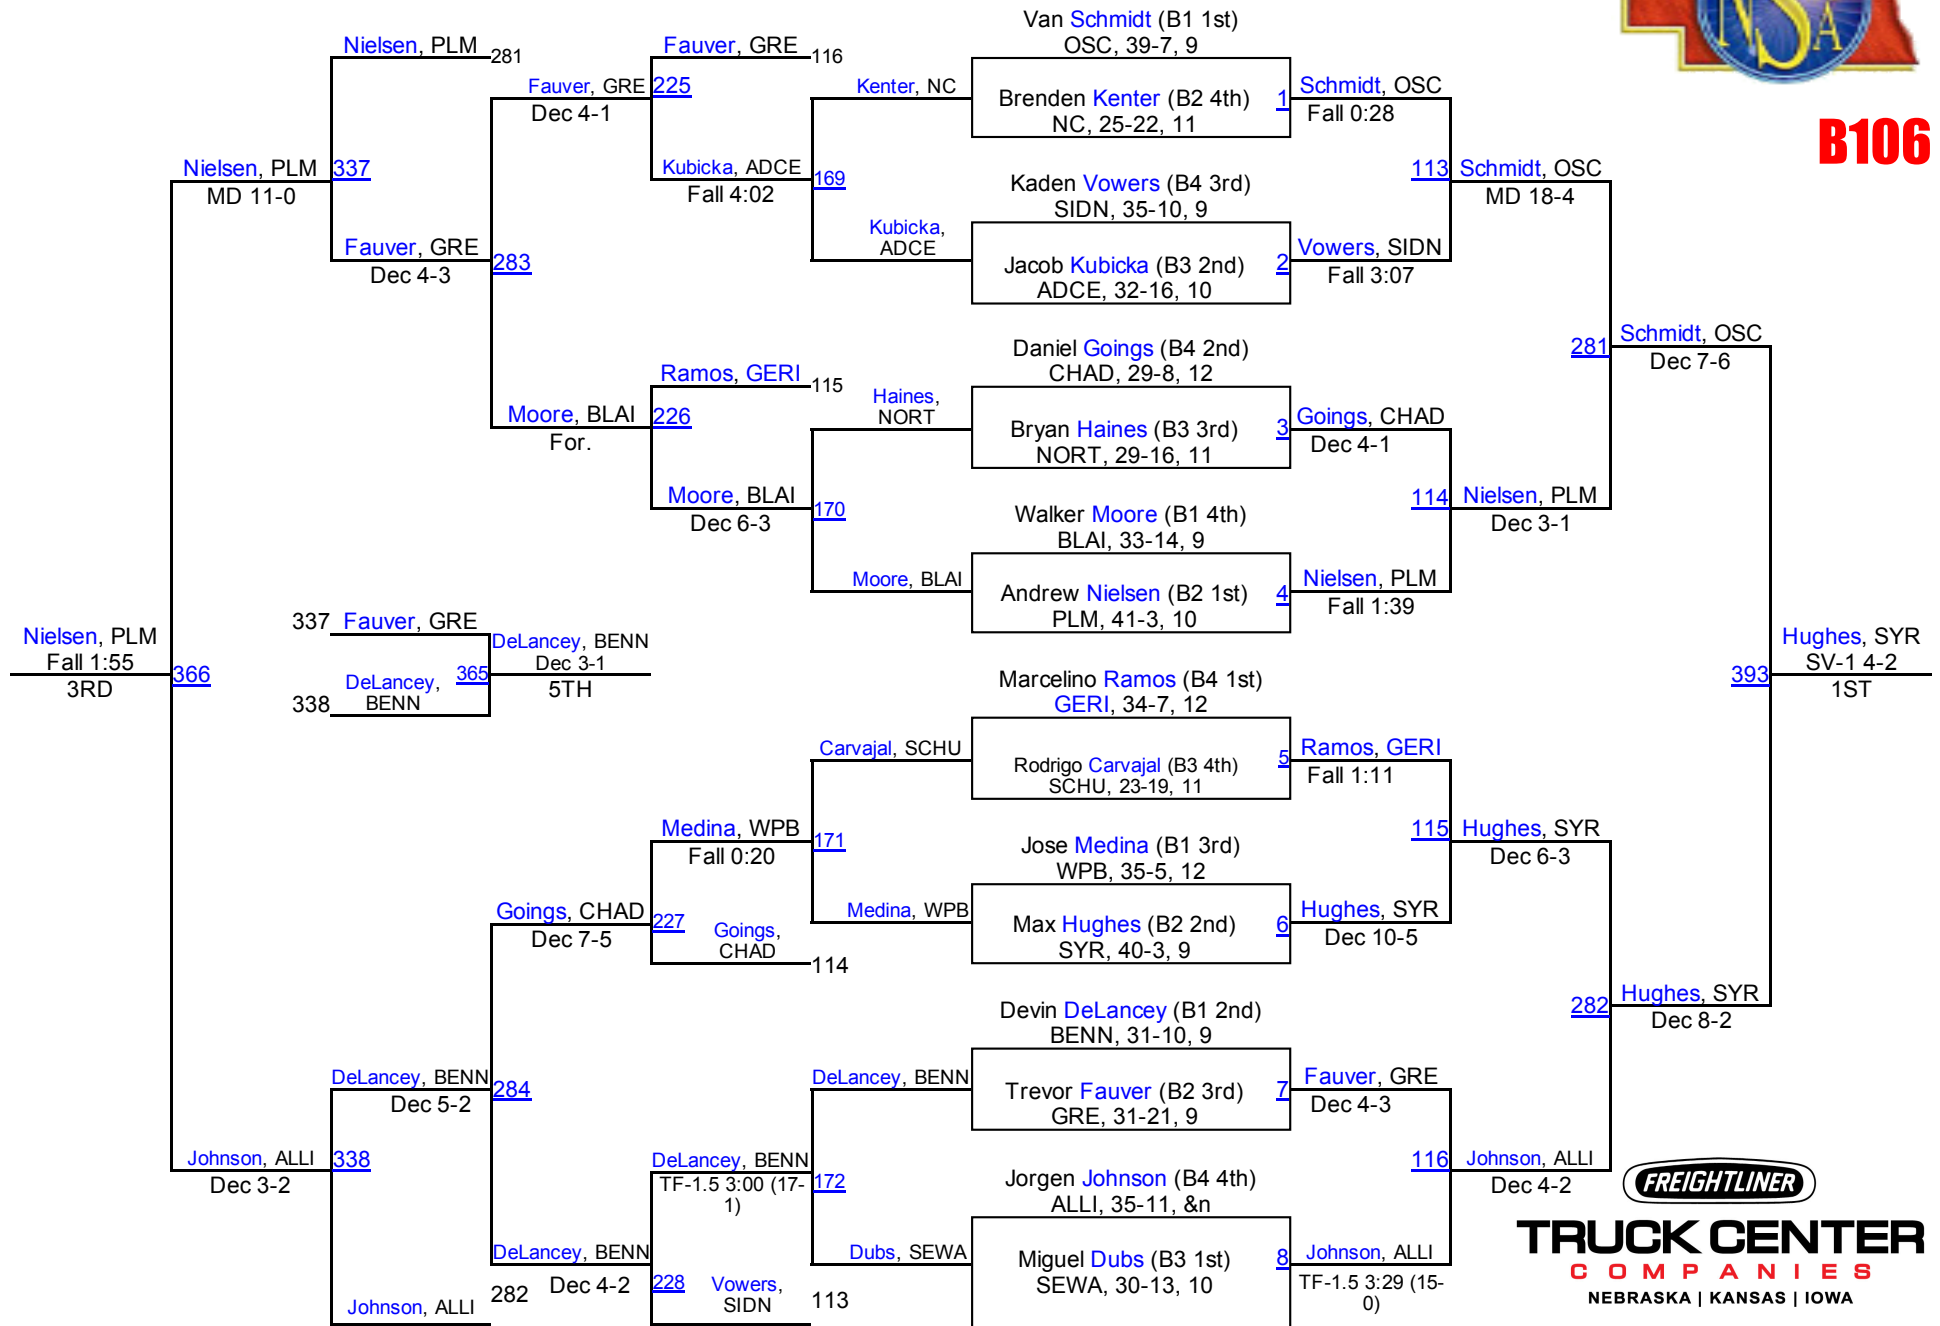

2015 NSAA Wrestling Championships
FINAL Team Scores
Class B

1. Omaha Skutt Catholic	119.0	25. Seward	25.0
2. Scottsbluff	117.5	26. Waverly	24.0
3. Plattsmouth	116.0	27. Boys Town	19.0
4. Ashland-Greenwood	88.0	27. Fairbury	19.0
5. West Point-Beemer	85.0	29. Schuyler	18.0
6. Columbus Scotus	81.0	30. Norris	17.0
6. Gretna	81.0	31. McCook	16.0
6. Syracuse	81.0	32. Columbus Lakeview	15.0
9. Beatrice	76.5	32. Gothenburg	15.0
10. Northwest	62.0	34. Wahoo/Cedar Bluffs	9.0
11. Chadron	56.5	35. Boone Central/NG	7.0
12. Blair	45.0	36. Douglas County West	6.0
13. Lexington	43.0	37. Gering	4.0
14. Adams Central	41.0	37. Milford-Dorchester	4.0
15. Bennington	40.5	39. Hartington Cedar Catholic	2.0
16. York	38.5	39. Wayne	2.0
17. Aurora	38.0	41. Crete	1.0
17. Nebraska City	38.0	42. Mount Michael Benedictine	0.0
19. Holdrege	37.0	42. Platteview	0.0
20. Alliance	36.5	42. Ralston	0.0
21. Sidney	34.0		
22. Broken Bow	31.0		
22. Cozad	31.0		
24. Ogallala	26.0		

B106